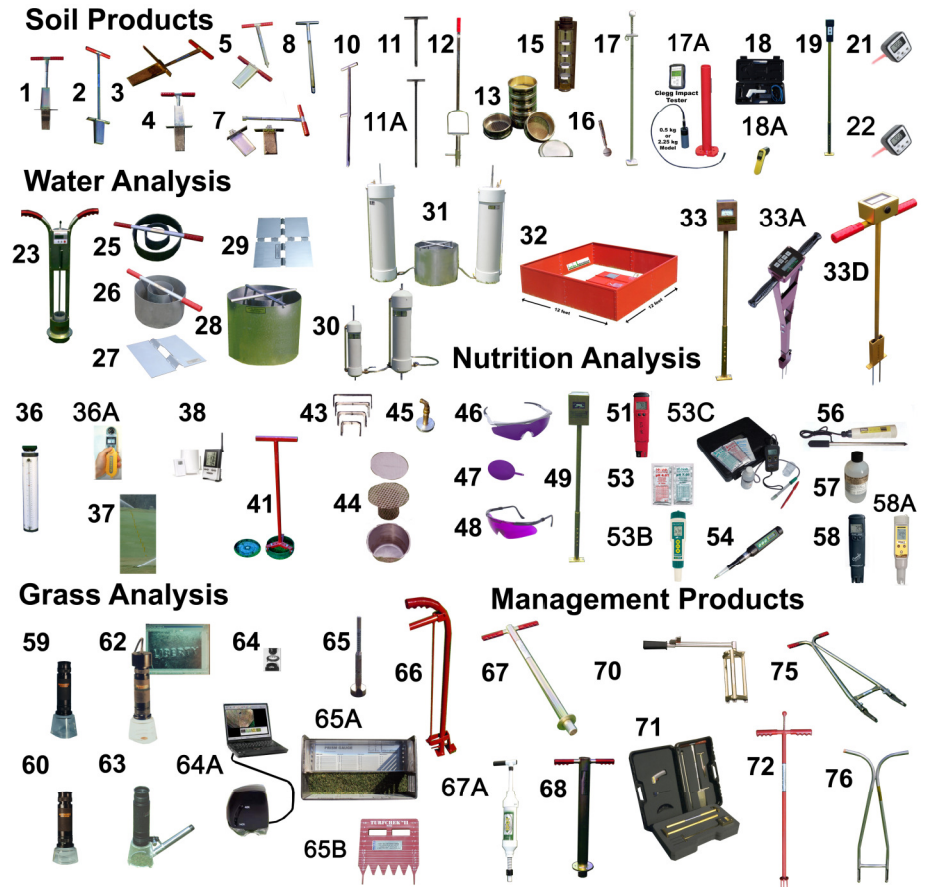

## Golf Course Catalog 2012

**Turf-Tec International**  
**1471 Capital Circle NW, Suite # 13**  
**Tallahassee, FL. 32303 USA**

**Order Line (800) 258-7477 Phone (850) 580-4026**  
**Fax (850) 580-4027 Website [www.turf-tec.com](http://www.turf-tec.com)**